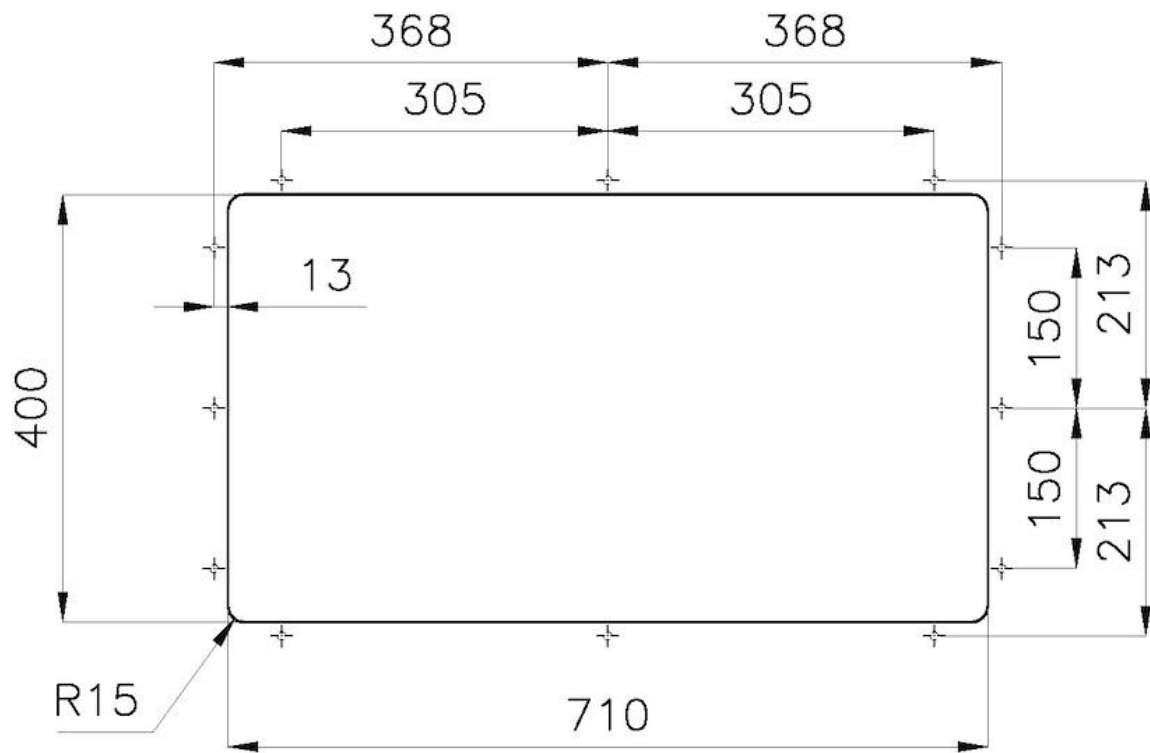

OPTIONALES ZUBEHÖR