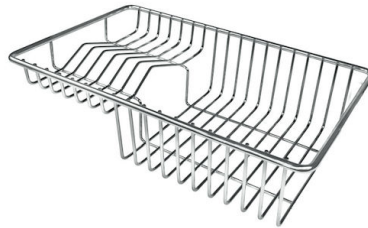

Serienmäßige Ausstattung Befestigungshaken, Abfluss, Überlauf und Siphon, im Karton verpackt

Abfluss Abfluss 3,5"

Anmerkungen:

MERKMALE

ABFLUSS 3,5" BASKET Der Ablauf ist mit einem großen 3,5-Zoll-Abfluss mit praktischem Korbverschluss ausgestattet, der verhindert, dass Feststoffe in den Abfluss fließen.

SPÜLBECKEN Stahlstärke 1 mm. Eine beachtliche Dicke, die maximale Robustheit für Spülen garantiert, die die Zeichen der Zeit nicht kennen.

SPÜLBECKEN MIT ENGEM RADIUS Quadratische Spülen mit modernem Design und erhöhtem Fassungsvermögen. Für minimale Ästhetik in Kombination mit maximaler Praktikabilität.

TECHNISCHE DATEN

Fissaggio facilitato

OPTIONALES ZUBEHÖR

Edelstahlkorb
8612 000

Schneidebrett aus Glas
8631 300

Schneidebrett aus HPDE
8657 001

Schneidebrett Twin aus HPDE
8644 101

Tellerkorb aus Edelstahl
8100 303
* nur in Kombination mit dem Zubehör
8644 101