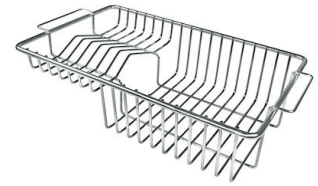

**Perforierte Edelstahlwanne PVD
Gun Metal**
8151 006

**Satz Reibe mit Halterung für Ring
und Auffangschale**

8159 101

* nur in Kombination mit dem Zubehör
8644 101

**Schneidebrett Twin aus Iroko-Holz
mit Küchensieb aus Edelstahl**

8644 044

Tellerkorb aus Edelstahl

8100 201

PAARUNGEN

Mischbatterie Camillo

8467 000

Mischbatterie Lorenzo

8466 000